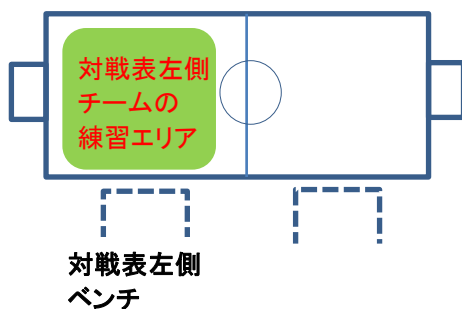

はまゆう公園グラウンド情報

横須賀サッカー協会 4種(少年少女)委員会「要覧」(抜粋)

☆ 少年少女委員会取り決め事項

3. 応援エリアについて(2009年2月7日代表者会議で決定)
 応援エリアは、ベンチと反対側のタッチライン後方の指定場所のみとする。
 但し、給水等の手伝いのためベンチに一時入ることは認める。
 リーフスタジアム、はまゆうグラウンド、応援スタンドがある場合について
 応援はスタンドのみとする。それ以外の場所での応援は原則禁止。
 (保護者、控え選手も含む) **2018年4月 代表者会議で連絡**
4. はまゆう、リーフ2面対応について(2015年8月 日代表者会議で決定)
 2面使用時のグラウンドについては以下の通り大会にかかわらず統一とする。

5. 要覧補足(第6目(3)その他②)
 ・ベンチ及びハーフタイム時の練習サイドについて対戦表の左側のチームが
 ピッチに対して左側とする。の補足図

4月3日(土) 会場: 磯原リーフスタジアム△ 草5面 スパイクOK(会場責任者: *****)		対戦チーム	主審	副審	副審
第1節	時間	対戦チーム			
1	9:20	チームA	-	チームB	***
2	10:10	チームC	-	チームD	1勝 1失 1失
3	11:00	チームA	-	チームE	2勝 2失 2失

対戦表左側チーム

改定 2022年4月1日:少年→少年少女に変更する

はまゆう公園グランド使用についての注意事項（2023年度）

2023年度はまゆう公園が人工芝化され公園の使い方について変更があります、
注意事項をよく厳守しグランドの使用ルールの徹底をお願いいたします。

1. アップスペースの使用制限

以前ゲートボール場としていた空き地をアップスペースとする。

但し、ボールの使用は禁止。

フェンスが無いのでボールの落下により近隣住居者への迷惑にならないようにするため