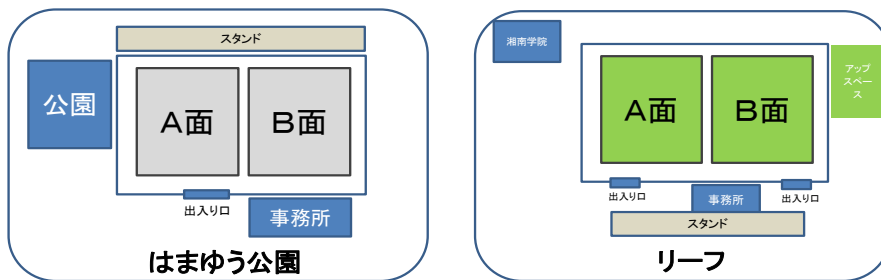

はまゆう公園グラウンド情報

横須賀サッカー協会 4種(少年少女)委員会「要覧」(抜粋)

☆ 少年少女委員会取り決め事項

3. 応援エリアについて(2009年2月7日代表者会議で決定)
 応援エリアは、ベンチと反対側のタッチライン後方の指定場所のみとする。
 但し、給水等の手伝いのためベンチに一時入ることは認める。
 リーフスタジアム、はまゆうグラウンド、応援スタンドがある場合について
 応援はスタンドのみとする。それ以外の場所での応援は原則禁止。
 (保護者、控え選手も含む) **2018年4月 代表者会議で連絡**
4. はまゆう、リーフ2面対応について(2015年8月 日代表者会議で決定)
 2面使用時のグラウンドについては以下の通り大会にかかわらず統一とする。

5. 要覧補足(第6目(3)その他②)
 ・ベンチ及びハーフタイム時の練習サイドについて対戦表の左側のチームが
 ピッチに対して左側とする。の補足図

4月3日(土) 会場: 磯原リーフスタジアム△ 草5面 スパイクOK(会場責任者: *****)		対戦チーム	主審	副審	副審
第1節	時間	対戦チーム			
1	9:20	チームA	-	チームB	***
2	10:10	チームC	-	チームD	1勝 1失 1失
3	11:00	チームA	-	チームE	2勝 2失 2失

対戦表左側チーム

改定 2022年4月1日:少年→少年少女に変更する

はまゆう公園グランド使用についての注意事項（2023年度）

2023年度はまゆう公園が人工芝化され公園の使い方について変更があります、
注意事項をよく厳守しグランドの使用ルールの徹底をお願いいたします。

1. アップスペースの使用制限

以前ゲートボール場としていた空き地をアップスペースとする。

但し、ボールの使用は禁止。

フェンスが無いのでボールの落下により近隣住居者への迷惑にならないようにするため